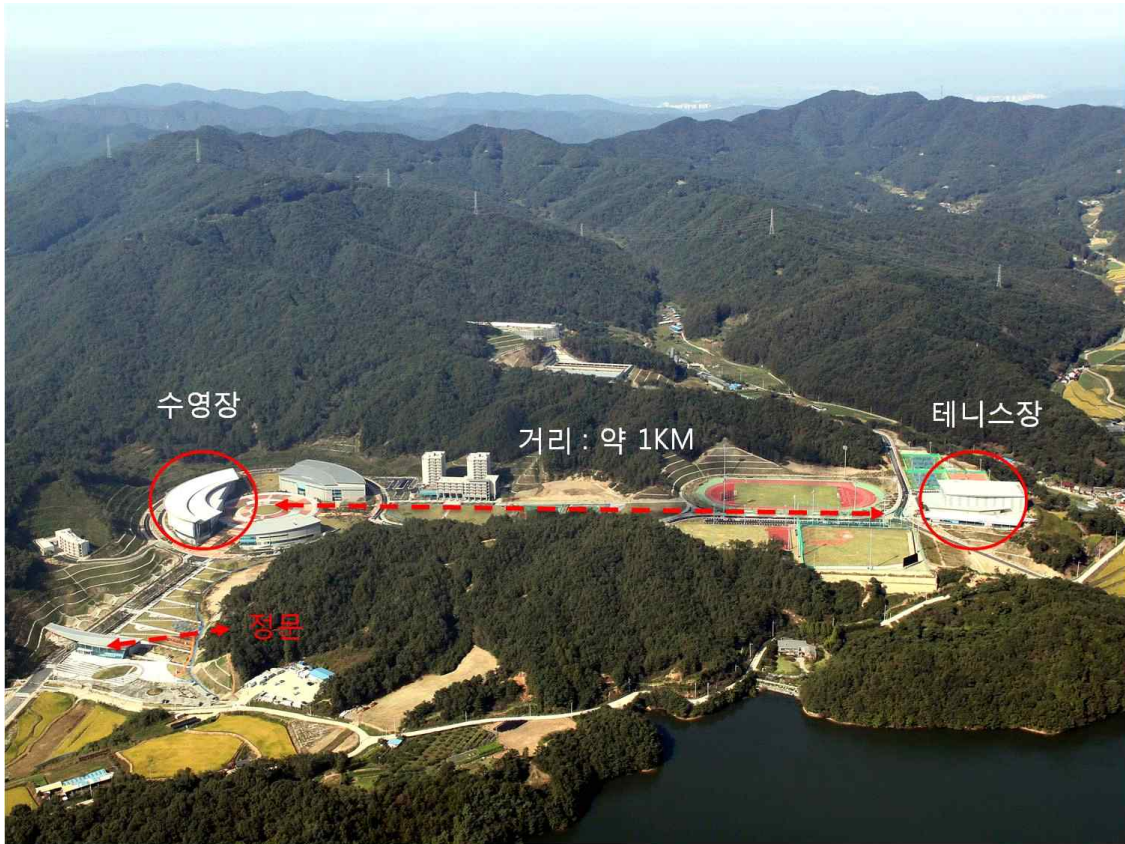

2014 육상 꿈나무 선발 측정 안내문

- 측정장소 : 진천선수촌 내 실내 테니스 경기장
- 측정시간 : 2014년 6월 25일 ~ 27일 오전 9시, 오후 1시
- 8시 30분, 13시 00분부터 체육관 내 지정구역 개방토록 하겠습니다.
- 8시 30분, 13시 00분 예비소집을 진행하겠습니다.
- 실내용 운동화(必) 지참 부탁드립니다.
- 체육관 내 음식물 반입은 금지되어 있습니다.